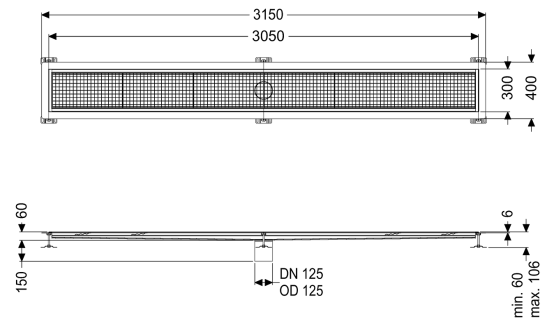

Kastenrinne Ferrofix Klebeflansch H: 6 mm, 300 x 3050 mm

Artikelinformationen

Artikelnummer: 6230300

GTIN: 4026092098790

Preisgruppe: 80

Produktvorteile

- Aus besonders hygienischem und mechanisch hochbelastbarem Edelstahl
- Mit passenden Grundkörpern variabel kombinierbar

Beschreibung

Die Kastenrinne Ferrofix aus Edelstahl mit einer Materialstärke von 1,5 mm (im Tauchbad gebeizt) ist mit geschliffenen Stichtstegen, Längs- und Quergefälle, Standfüßen zur Höhennivellierung sowie mit Auslaufstutzen aus Edelstahl ausgestattet. Das Rinnenprofil ist passend für dünn-schichtige Bodenbeläge (z.B. Epoxydharz) und hat einen umlaufenden Kleberand (6 mm tief und 50 mm nach außen abgekantet) mit verschweißten Gehrungen. Der Klebeflansch ist auch geeignet zur Anbindung von Abdichtungen.

Ausführung

Abdichtung am Aufsatzstück: Klebeflansch (geeignet für Feuchtigkeitssperren)

Allgemeine Merkmale

Nennweite (DN): 125
 Außendurchmesser (DA): 125 mm
 Klebeflansch Höhe: 6 mm

Abmessungen

Länge: 3050 mm
 Breite: 300 mm
 Höhe: 60 mm

Abdeckungsmerkmale

Abdeckungsart: Gitterrost
 Abdeckung Farbe: silber

Verriegelung:
Belastungsklasse:
Rutschhemmklasse:
Aufsatzstück Material:

ingelegt
L 15 (EN 1253-1)
R12 nach DIN 51130; C nach DIN 51097
Edelstahl 1.4301 (V2A)