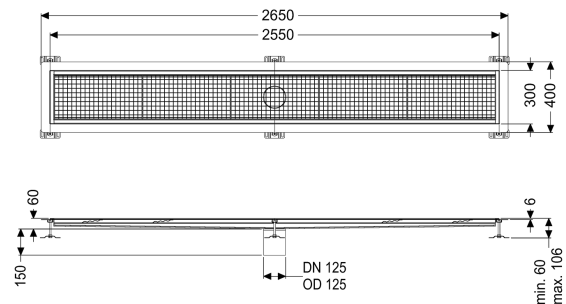

Kastenrinne Ferrofix Klebeflansch H: 6 mm, 300 x 2550 mm

Artikelinformationen

Artikelnummer: 6230250

GTIN: 4026092098813

Preisgruppe: 80

Produktvorteile

- Aus besonders hygienischem und mechanisch hochbelastbarem Edelstahl
- Mit passenden Grundkörpern variabel kombinierbar

Beschreibung

Die Kastenrinne Ferrofix aus Edelstahl mit einer Materialstärke von 1,5 mm (im Tauchbad gebeizt) ist mit geschliffenen Stichtstegen, Längs- und Quergefälle, Standfüßen zur Höhenniveellierung sowie mit Auslaufstutzen aus Edelstahl ausgestattet. Das Rinnenprofil ist passend für dünnsschichtige Bodenbeläge (z.B. Epoxydharz) und hat einen umlaufenden Kleberand (6 mm tief und 50 mm nach außen abgekantet) mit verschweißten Gehrungen. Der Klebeflansch ist auch geeignet zur Anbindung von Abdichtungen.

Ausführung

Abdichtung am Aufsatzstück:

Klebeflansch (geeignet für Feuchtigkeitssperren)

Klebeflansch Höhe:

6 mm

Allgemeine Merkmale

Nennweite (DN):

125

Außendurchmesser (DA):

125 mm

Klebeflansch Höhe:

6 mm

ATEX zertifiziert:

nein

Abmessungen

Länge: