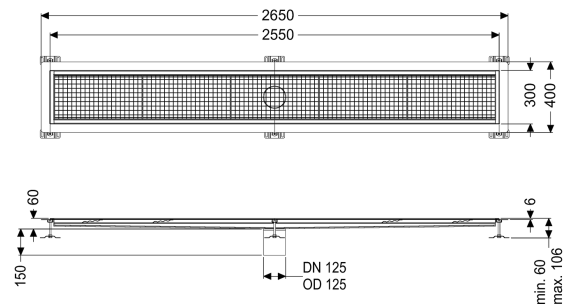

Kastenrinne Ferrofix Klebeflansch H: 6 mm, 300 x 2550 mm

Artikelinformationen

Artikelnummer: 6230250

GTIN: 4026092098813

Preisgruppe: 80

Produktvorteile

- Aus besonders hygienischem und mechanisch hochbelastbarem Edelstahl
- Mit passenden Grundkörpern variabel kombinierbar

Beschreibung

Die Kastenrinne Ferrofix aus Edelstahl mit einer Materialstärke von 1,5 mm (im Tauchbad gebeizt) ist mit geschliffenen Stichtstegen, Längs- und Quergefälle, Standfüßen zur Höhenniveellierung sowie mit Auslaufstutzen aus Edelstahl ausgestattet. Das Rinnenprofil ist passend für dünnsschichtige Bodenbeläge (z.B. Epoxydharz) und hat einen umlaufenden Kleberand (6 mm tief und 50 mm nach außen abgekantet) mit verschweißten Gehrungen. Der Klebeflansch ist auch geeignet zur Anbindung von Abdichtungen.

Ausführung

Abdichtung am Aufsatzstück: Klebeflansch (geeignet für Feuchtigkeitssperren)

Allgemeine Merkmale

Nennweite (DN): 125
 Außendurchmesser (DA): 125 mm
 Klebeflansch Höhe: 6 mm

Abmessungen

Länge: 2550 mm
 Breite: 300 mm
 Höhe: 60 mm

Abdeckungsmerkmale

Abdeckungsart: Gitterrost
 Abdeckung Farbe: silber

Verriegelung:
Belastungsklasse:
Rutschhemmklasse:
Aufsatzstück Material:

ingelegt
L 15 (EN 1253-1)
R12 nach DIN 51130; C nach DIN 51097
Edelstahl 1.4301 (V2A)