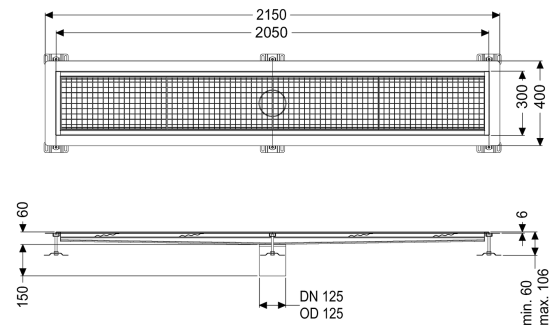

Kastenrinne Ferrofix Klebeflansch H: 6 mm, 300 x 2050 mm

Artikelinformationen

Artikelnummer: 6230200

GTIN: 4026092098806

Preisgruppe: 80

Produktvorteile

- Aus besonders hygienischem und mechanisch hochbelastbarem Edelstahl
- Mit passenden Grundkörpern variabel kombinierbar

Beschreibung

Die Kastenrinne Ferrofix aus Edelstahl mit einer Materialstärke von 1,5 mm (im Tauchbad gebeizt) ist mit geschliffenen Stichtstegen, Längs- und Quergefälle, Standfüßen zur Höhennivellierung sowie mit Auslaufstutzen aus Edelstahl ausgestattet. Das Rinnenprofil ist passend für dünn-schichtige Bodenbeläge (z.B. Epoxydharz) und hat einen umlaufenden Kleberand (6 mm tief und 50 mm nach außen abgekantet) mit verschweißten Gehrungen. Der Klebeflansch ist auch geeignet zur Anbindung von Abdichtungen.

Ausführung

Abdichtung am Aufsatzstück:

Klebeflansch (geeignet für Feuchtigkeitssperren)

Allgemeine Merkmale

Nennweite (DN):	125
Außendurchmesser (DA):	125 mm
Klebeflansch Höhe:	6 mm

Abmessungen

Länge:	2050 mm
Breite:	300 mm
Höhe:	60 mm

Abdeckungsmerkmale

Abdeckungsart:	Gitterrost
Abdeckung Farbe:	silber

Verriegelung:
Belastungsklasse:
Rutschhemmklasse:
Aufsatzstück Material:

ingelegt
L 15 (EN 1253-1)
R12 nach DIN 51130; C nach DIN 51097
Edelstahl 1.4301 (V2A)