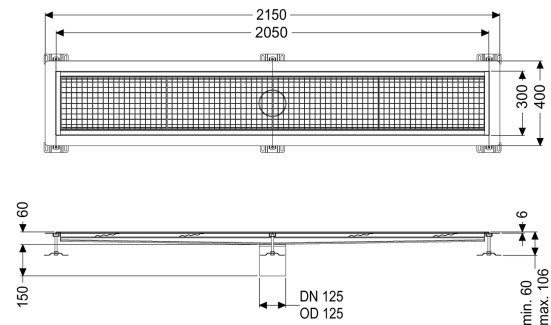

Kastenrinne Ferrofix Klebeflansch H: 6 mm, 300 x 2050 mm

Artikelinformationen

Artikelnummer: 6230200

GTIN: 4026092098806

Preisgruppe: 80

Produktvorteile

- Aus besonders hygienischem und mechanisch hochbelastbarem Edelstahl
- Mit passenden Grundkörpern variabel kombinierbar

Beschreibung

Die Kastenrinne Ferrofix aus Edelstahl mit einer Materialstärke von 1,5 mm (im Tauchbad gebeizt) ist mit geschliffenen Stichtstegen, Längs- und Quergefälle, Standfüßen zur Höhenniveellierung sowie mit Auslaufstutzen aus Edelstahl ausgestattet. Das Rinnenprofil ist passend für dünnsschichtige Bodenbeläge (z.B. Epoxydharz) und hat einen umlaufenden Kleberand (6 mm tief und 50 mm nach außen abgekantet) mit verschweißten Gehrungen. Der Klebeflansch ist auch geeignet zur Anbindung von Abdichtungen.

Ausführung

Abdichtung am Aufsatzstück:

Klebeflansch Höhe:

Klebeflansch (geeignet für Feuchtigkeitssperren)

6 mm

Allgemeine Merkmale

Nennweite (DN):

Außendurchmesser (DA):

Breite:

Höhe:

2050 mm

300 mm

60 mm

Abdeckungsmerkmale

Abdeckungsart:
Abdeckung Farbe:
Verriegelung:
Belastungsklasse:
Rutschhemmklasse:
Aufsatzstück Material:

Gitterrost
silber
eingelegt
L 15 (EN 1253-1)
R12 nach DIN 51130; C nach DIN 51097
Edelstahl 1.4301 (V2A)