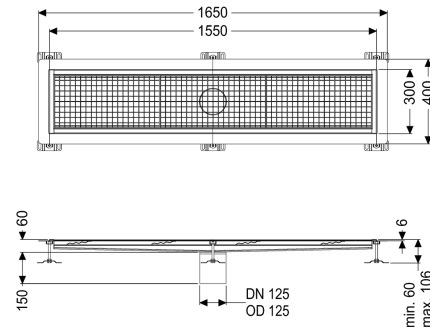

Kastenrinne Ferrofix Klebeflansch H: 6 mm, 300 x 1550 mm

Artikelinformationen

Artikelnummer: 6230150

GTIN: 4026092099957

Preisgruppe: 80

Produktvorteile

- Aus besonders hygienischem und mechanisch hochbelastbarem Edelstahl
- Mit passenden Grundkörpern variabel kombinierbar

Beschreibung

Die Kastenrinne Ferrofix aus Edelstahl mit einer Materialstärke von 1,5 mm (im Tauchbad gebeizt) ist mit geschliffenen Stichtstegen, Längs- und Quergefälle, Standfüßen zur Höhenniveellierung sowie mit Auslaufstützen aus Edelstahl ausgestattet. Das Rinnenprofil ist passend für dünnsschichtige Bodenbeläge (z.B. Epoxydharz) und hat einen umlaufenden Kleberand (6 mm tief und 50 mm nach außen abgekantet) mit verschweißten Gehrungen. Der Klebeflansch ist auch geeignet zur Anbindung von Abdichtungen.

Ausführung

Abdichtung am Aufsatzstück: Klebeflansch (geeignet für Feuchtigkeitssperren)

Allgemeine Merkmale

Nennweite (DN): 125
 Außendurchmesser (DA): 125 mm
 Klebeflansch Höhe: 6 mm

Abmessungen

Länge: 1550 mm
 Breite: 300 mm
 Höhe: 60 mm

Abdeckungsmerkmale

Abdeckungsart: Gitterrost
 Abdeckung Farbe: silber

Verriegelung:
Belastungsklasse:
Rutschhemmklasse:
Aufsatzstück Material:

ingelegt
L 15 (EN 1253-1)
R12 nach DIN 51130; C nach DIN 51097
Edelstahl 1.4301 (V2A)