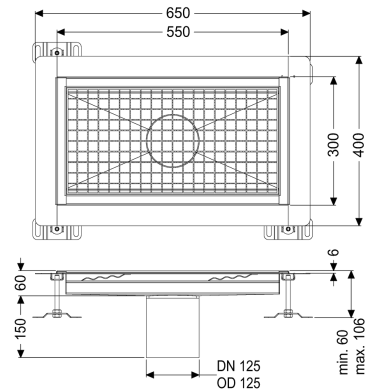

Kastenrinne Ferrofix Klebeflansch H: 6 mm, 300 x 550 mm

Artikelinformationen

Artikelnummer: 6230050

GTIN: 4026092098776

Preisgruppe: 80

Produktvorteile

- Aus besonders hygienischem und mechanisch hochbelastbarem Edelstahl
- Mit passenden Grundkörpern variabel kombinierbar

Beschreibung

Die Kastenrinne Ferrofix aus Edelstahl mit einer Materialstärke von 1,5 mm (im Tauchbad gebeizt) ist mit geschliffenen Stichtstegen, Längs- und Quergefälle, Standfüßen zur Höhenniveellierung sowie mit Auslaufstutzen aus Edelstahl ausgestattet. Das Rinnenprofil ist passend für dünn-schichtige Bodenbeläge (z.B. Epoxydharz) und hat einen umlaufenden Kleberand (6 mm tief und 50 mm nach außen abgekantet) mit verschweißten Gehrungen. Der Klebeflansch ist auch geeignet zur Anbindung von Abdichtungen.

Ausführung

Abdichtung am Aufsatzstück: Klebeflansch (geeignet für Feuchtigkeitssperren)

Allgemeine Merkmale

Nennweite (DN): 125
 Außendurchmesser (DA): 125 mm
 Klebeflansch Höhe: 6 mm

Abmessungen

Länge: 550 mm
 Breite: 300 mm
 Höhe: 60 mm

Abdeckungsmerkmale

Abdeckungsart: Gitterrost
 Abdeckung Farbe: silber

Verriegelung:
Belastungsklasse:
Rutschhemmklasse:
Aufsatzstück Material:

ingelegt
L 15 (EN 1253-1)
R12 nach DIN 51130; C nach DIN 51097
Edelstahl 1.4301 (V2A)