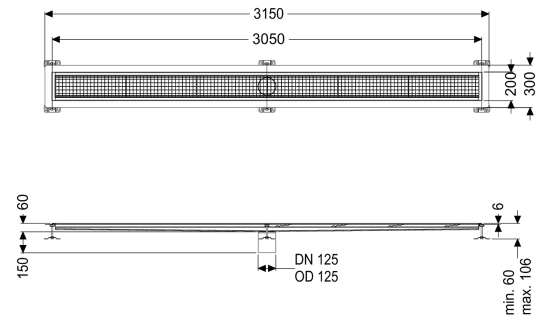

Kastenrinne Ferrofix Klebeflansch H: 6 mm, 200 x 3050 mm

Artikelinformationen

Artikelnummer: 6220300

GTIN: 4026092098769

Preisgruppe: 80

Produktvorteile

- Aus besonders hygienischem und mechanisch hochbelastbarem Edelstahl
- Mit passenden Grundkörpern variabel kombinierbar

Beschreibung

Die Kastenrinne Ferrofix aus Edelstahl mit einer Materialstärke von 1,5 mm (im Tauchbad gebeizt) ist mit geschliffenen Stichtstegen, Längs- und Quergefälle, Standfüßen zur Höhenniveellierung sowie mit Auslaufstutzen aus Edelstahl ausgestattet. Das Rinnenprofil ist passend für dünnsschichtige Bodenbeläge (z.B. Epoxydharz) und hat einen umlaufenden Kleberand (6 mm tief und 50 mm nach außen abgekantet) mit verschweißten Gehrungen. Der Klebeflansch ist auch geeignet zur Anbindung von Abdichtungen.

Ausführung

Abdichtung am Aufsatzstück:

Klebeflansch (geeignet für Feuchtigkeitssperren)

Allgemeine Merkmale

Nennweite (DN):	125
Außendurchmesser (DA):	125 mm
Klebeflansch Höhe:	6 mm

Abmessungen

Länge:	3050 mm
Breite:	200 mm
Höhe:	60 mm

Abdeckungsmerkmale

Abdeckungsart:	Gitterrost
Abdeckung Farbe:	silber

Verriegelung:
Belastungsklasse:
Rutschhemmklasse:
Aufsatzstück Material:

ingelegt
L 15 (EN 1253-1)
R12 nach DIN 51130; C nach DIN 51097
Edelstahl 1.4301 (V2A)