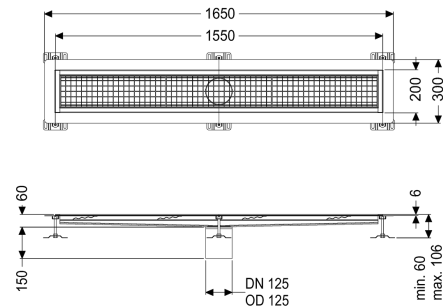

Kastenrinne Ferrofix Klebeflansch H: 6 mm, 200 x 1550 mm

Artikelinformationen

Artikelnummer: 6220150

GTIN: 4026092099940

Preisgruppe: 80

Produktvorteile

- Aus besonders hygienischem und mechanisch hochbelastbarem Edelstahl
- Mit passenden Grundkörpern variabel kombinierbar

Beschreibung

Die Kastenrinne Ferrofix aus Edelstahl mit einer Materialstärke von 1,5 mm (im Tauchbad gebeizt) ist mit geschliffenen Stichtstegen, Längs- und Quergefälle, Standfüßen zur Höhennivellierung sowie mit Auslaufstützen aus Edelstahl ausgestattet. Das Rinnenprofil ist passend für dünnsschichtige Bodenbeläge (z.B. Epoxydharz) und hat einen umlaufenden Kleberand (6 mm tief und 50 mm nach außen abgekantet) mit verschweißten Gehrungen. Der Klebeflansch ist auch geeignet zur Anbindung von Abdichtungen.

Ausführung

Abdichtung am Aufsatzstück:

Klebeflansch (geeignet für Feuchtigkeitssperren)

Klebeflansch Höhe:

6 mm

Allgemeine Merkmale

Nennweite (DN):

125

Außendurchmesser (DA):

125 mm

Klebeflansch Höhe:

6 mm

ATEX zertifiziert:

nein

Abmessungen

Länge: