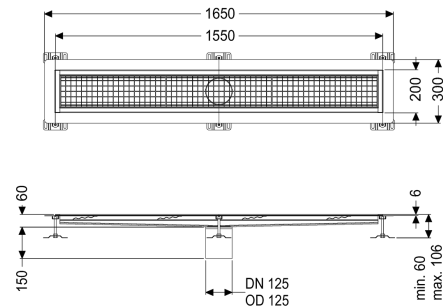

Kastenrinne Ferrofix Klebeflansch H: 6 mm, 200 x 1550 mm

Artikelinformationen

Artikelnummer: 6220150

GTIN: 4026092099940

Preisgruppe: 80

Produktvorteile

- Aus besonders hygienischem und mechanisch hochbelastbarem Edelstahl
- Mit passenden Grundkörpern variabel kombinierbar

Beschreibung

Die Kastenrinne Ferrofix aus Edelstahl mit einer Materialstärke von 1,5 mm (im Tauchbad gebeizt) ist mit geschliffenen Stichtstegen, Längs- und Quergefälle, Standfüßen zur Höhenniveellierung sowie mit Auslaufstutzen aus Edelstahl ausgestattet. Das Rinnenprofil ist passend für dünnsschichtige Bodenbeläge (z.B. Epoxydharz) und hat einen umlaufenden Kleberand (6 mm tief und 50 mm nach außen abgekantet) mit verschweißten Gehrungen. Der Klebeflansch ist auch geeignet zur Anbindung von Abdichtungen.

Ausführung

Abdichtung am Aufsatzstück: Klebeflansch (geeignet für Feuchtigkeitssperren)

Allgemeine Merkmale

Nennweite (DN): 125
 Außendurchmesser (DA): 125 mm
 Klebeflansch Höhe: 6 mm

Abmessungen

Länge: 1550 mm
 Breite: 200 mm
 Höhe: 60 mm

Abdeckungsmerkmale

Abdeckungsart: Gitterrost
 Abdeckung Farbe: silber

Verriegelung:
Belastungsklasse:
Rutschhemmklasse:
Aufsatzstück Material:

ingelegt
L 15 (EN 1253-1)
R12 nach DIN 51130; C nach DIN 51097
Edelstahl 1.4301 (V2A)