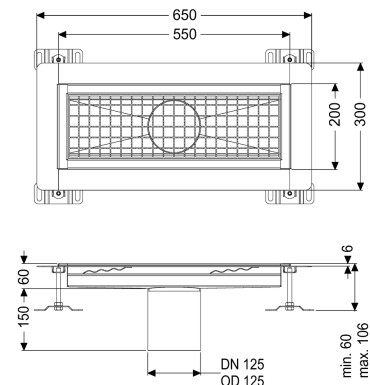

Kastenrinne Ferrofix Klebeflansch H: 6 mm, 200 x 550 mm

Artikelinformationen

Artikelnummer: 6220050

GTIN: 4026092098721

Preisgruppe: 80

Produktvorteile

- Aus besonders hygienischem und mechanisch hochbelastbarem Edelstahl
- Mit passenden Grundkörpern variabel kombinierbar

Beschreibung

Die Kastenrinne Ferrofix aus Edelstahl mit einer Materialstärke von 1,5 mm (im Tauchbad gebeizt) ist mit geschliffenen Stichtegen, Längs- und Quergefälle, Standfüßen zur Höhennivellierung sowie mit Auslaufstutzen aus Edelstahl ausgestattet. Das Rinnenprofil ist passend für dünnsschichtige Bodenbeläge (z.B. Epoxydharz) und hat einen umlaufenden Kleberand (6 mm tief und 50 mm nach außen abgekantet) mit verschweißten Gehrungen. Der Klebeflansch ist auch geeignet zur Anbindung von Abdichtungen.

Ausführung

Abdichtung am Aufsatzstück:

Klebeflansch (geeignet für Feuchtigkeitssperren)

Allgemeine Merkmale

Nennweite (DN):	125
Außendurchmesser (DA):	125 mm
Klebeflansch Höhe:	6 mm

Abmessungen

Länge:	550 mm
Breite:	200 mm
Höhe:	60 mm

Abdeckungsmerkmale

Abdeckungsart:	Gitterrost
Abdeckung Farbe:	silber

Verriegelung:
Belastungsklasse:
Rutschhemmklasse:
Aufsatzstück Material:

ingelegt
L 15 (EN 1253-1)
R12 nach DIN 51130; C nach DIN 51097
Edelstahl 1.4301 (V2A)