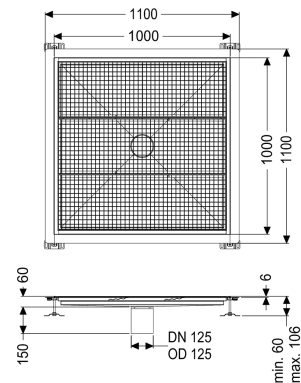

Bodenwanne Ferrofix Klebeflansch H: 6 mm, 1000 x 1000 mm

Artikelinformationen

Artikelnummer: 6200100

GTIN: 4026092099360

Preisgruppe: 80

Produktvorteile

- Aus besonders hygienischem und mechanisch hochbelastbarem Edelstahl
- Mit passenden Grundkörpern variabel kombinierbar

Ausführung

Abdichtung am Aufsatzstück:

Klebeflansch (geeignet für Feuchtigkeitssperren)

Klebeflansch Höhe:

6 mm

Allgemeine Merkmale

Nennweite (DN):

125

Außendurchmesser (DA):

125 mm

Klebeflansch Höhe:

6 mm

ATEX zertifiziert:

nein

Abmessungen

Gewicht netto:

43 kg

Gewicht brutto:

43 kg

Länge:

1000 mm

Breite:

1000 mm

Höhe: