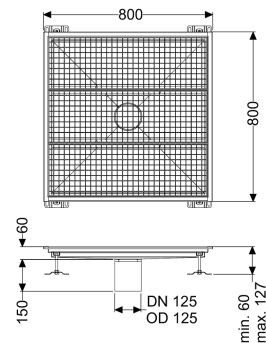

Bodenwanne Ferrofix ohne Klebeflansch, 800 x 800 mm

Artikelinformationen

Artikelnummer: 6180800

GTIN: 4026092099414

Preisgruppe: 80

Produktvorteile

- Aus besonders hygienischem und mechanisch hochbelastbarem Edelstahl
- Mit passenden Grundkörpern variabel kombinierbar

Beschreibung

Die Bodenwanne Ferrofix aus Edelstahl mit einer Materialstärke von 2,0 mm (im Tauchbad gebeizt) ist mit geschliffenen Sichtstegen, Längs- und Quergefälle, Standfüßen zur Höhennivellierung sowie mit Auslaufstützen aus Edelstahl ausgestattet.

Ausführung

Abdichtung am Aufsatzstück:

Anschlussrand

Allgemeine Merkmale

Nennweite (DN):

125

Außendurchmesser (DA):

125 mm

ATEX zertifiziert:

nein

Abmessungen

Gewicht netto:

29 kg

Gewicht brutto:

29 kg

Länge:

800 mm

Breite:

800 mm

Höhe:

60 mm

Abdeckungsmerkmale

Abdeckungsart:

Gitterrost

Abdeckung Farbe:

silber

Verriegelung:

ingelegt