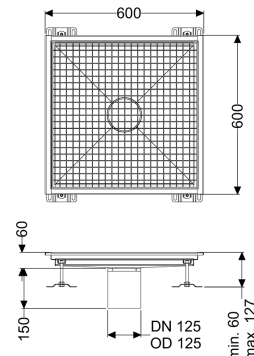

Bodenwanne Ferrofix ohne Klebeflansch, 600 x 600 mm

Artikelinformationen

Artikelnummer: 6160600

GTIN: 4026092099407

Preisgruppe: 80

Produktvorteile

- Aus besonders hygienischem und mechanisch hochbelastbarem Edelstahl
- Mit passenden Grundkörpern variabel kombinierbar

Ausführung

Abdichtung am Aufsatzstück:

Anschlussrand

Allgemeine Merkmale

Nennweite (DN):

125

Außendurchmesser (DA):

125 mm

Abmessungen

Gewicht netto:

17 kg

Gewicht brutto:

17 kg

Länge:

600 mm

Breite:

600 mm

Höhe:

60 mm

Abdeckungsmerkmale

Abdeckungsart:

Gitterrost

Abdeckung Farbe:

silber