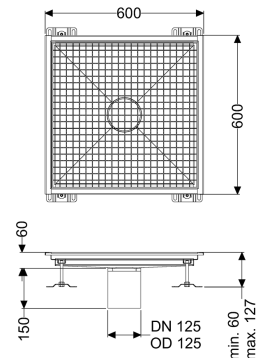

Bodenwanne Ferrofix ohne Klebeflansch, 600 x 600 mm

Artikelinformationen

Artikelnummer: 6160600

GTIN: 4026092099407

Preisgruppe: 80

Produktvorteile

- Aus besonders hygienischem und mechanisch hochbelastbarem Edelstahl
- Mit passenden Grundkörpern variabel kombinierbar

Beschreibung

Die Bodenwanne Ferrofix aus Edelstahl mit einer Materialstärke von 2,0 mm (im Tauchbad gebeizt) ist mit geschliffenen Sichtstegen, Längs- und Quergefälle, Standfüßen zur Höhennivellierung sowie mit Auslaufstützen aus Edelstahl ausgestattet.

Ausführung

Abdichtung am Aufsatzstück: Anschlussrand

Allgemeine Merkmale

Nennweite (DN): 125

Außendurchmesser (DA): 125 mm

Abmessungen

Gewicht netto: 17 kg

Gewicht brutto: 17 kg

Länge: 600 mm

Breite: 600 mm

Höhe: 60 mm

Abdeckungsmerkmale

Abdeckungsart: Gitterrost

Abdeckung Farbe: silber

Verriegelung: eingelegt

Belastungsklasse: L 15 (EN 1253-1)