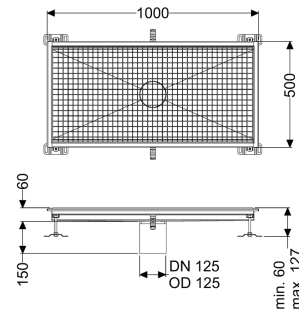

## Bodenwanne Ferrofix ohne Klebeflansch, 500 x 1000 mm

### Beschreibung

Die Bodenwanne Ferrofix aus Edelstahl mit einer Materialstärke von 2,0 mm (im Tauchbad gebeizt) ist mit geschliffenen Sichtstegen, Längs- und Quergefälle, Standfüßen zur Höhennivellierung sowie mit Auslaufstützen aus Edelstahl ausgestattet.

#### Allgemeine Merkmale

Nennweite (DN):

125

Außendurchmesser (DA):

125 mm

ATEX zertifiziert:

nein

#### Abmessungen

Länge:

1000 mm

Breite:

500 mm

Höhe:

60 mm