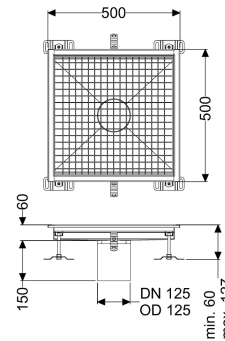

Bodenwanne Ferrofix ohne Klebeflansch, 500 x 500 mm

Artikelinformationen

Artikelnummer: 6150050

GTIN: 4026092099384

Preisgruppe: 80

Produktvorteile

- Aus besonders hygienischem und mechanisch hochbelastbarem Edelstahl
- Mit passenden Grundkörpern variabel kombinierbar

Beschreibung

Die Bodenwanne Ferrofix aus Edelstahl mit einer Materialstärke von 2,0 mm (im Tauchbad gebeizt) ist mit geschliffenen Sichtstegen, Längs- und Quergefälle, Standfüßen zur Höhennivellierung sowie mit Auslaufstützen aus Edelstahl ausgestattet.

Ausführung

Abdichtung am Aufsatzstück: Anschlussrand

Allgemeine Merkmale

Nennweite (DN): 125
 Außendurchmesser (DA): 125 mm
 ATEX zertifiziert: nein

Abmessungen

Länge: 500 mm
 Breite: 500 mm
 Höhe: 60 mm

Abdeckungsmerkmale

Abdeckungsart: Gitterrost
 Abdeckung Farbe: silber
 Verriegelung: eingelegt
 Belastungsklasse: L 15 (EN 1253-1)
 Rutschhemmklasse: R12 nach DIN 51130; C nach DIN 51097

Aufsatzstück Material:

Edelstahl 1.4301 (V2A)