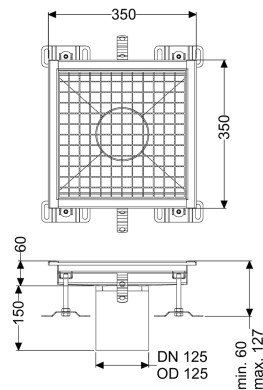

Bodenwanne Ferrofix ohne Klebeflansch, 350 x 350 mm

Artikelinformationen

Artikelnummer: 6135035

GTIN: 4026092099377

Preisgruppe: 80

Produktvorteile

- Aus besonders hygienischem und mechanisch hochbelastbarem Edelstahl
- Mit passenden Grundkörpern variabel kombinierbar

Beschreibung

Die Bodenwanne Ferrofix aus Edelstahl mit einer Materialstärke von 2,0 mm (im Tauchbad gebeizt) ist mit geschliffenen Sichtstegen, Längs- und Quergefälle, Standfüßen zur Höhennivellierung sowie mit Auslaufstützen aus Edelstahl ausgestattet.

Ausführung

Abdichtung am Aufsatzstück: Anschlussrand

Allgemeine Merkmale

Nennweite (DN): 125

Außendurchmesser (DA): 125 mm

ATEX zertifiziert: nein

Abmessungen

Länge: 350 mm

Breite: 350 mm

Höhe: 60 mm

Abdeckungsmerkmale

Abdeckungsart: Gitterrost

Abdeckung Farbe: silber

Verriegelung: eingelegt

Belastungsklasse: L 15 (EN 1253-1)

Rutschhemmklasse: R12 nach DIN 51130; C nach DIN 51097