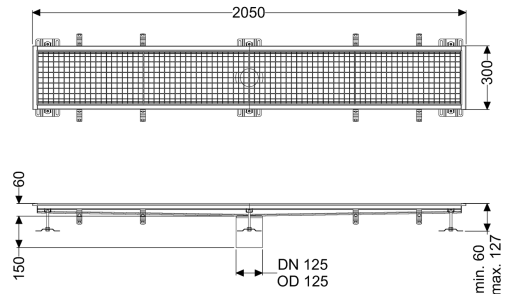

## Kastenrinne Ferrofix ohne Klebeflansch, 300 x 2050 mm

### Beschreibung

Die Kastenrinne Ferrofix aus Edelstahl mit einer Materialstärke von 2,0 mm (im Tauchbad gebeizt) ist mit geschliffenen Sichtstegen, Längs- und Quergefälle, Standfüßen zur Höhennivellierung sowie mit Auslaufstützen aus Edelstahl ausgestattet.

#### Allgemeine Merkmale

Nennweite (DN):

125

Außendurchmesser (DA):

125 mm

ATEX zertifiziert:

nein

#### Abmessungen

Länge:

2050 mm

Breite:

300 mm

Höhe:

60 mm