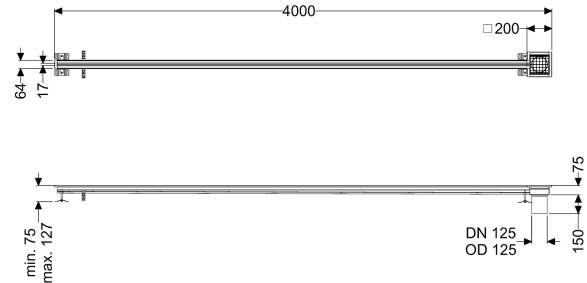

Schlitzrinne Ferrofix ohne Klebeflansch, 17 x 4000 mm, außen

Artikelinformationen

Artikelnummer: 6102401

GTIN: 4026092099773

Preisgruppe: 80

Produktvorteile

- Aus besonders hygienischem und mechanisch hochbelastbarem Edelstahl
- Mit passenden Grundkörpern variabel kombinierbar

Beschreibung

Die Schlitzrinne Ferrofix aus Edelstahl mit einer Materialstärke von 2,0 mm (im Tauchbad gebeizt) ist mit geschliffenen Sichtstegen, Längs- und Quergefälle, Standfüßen zur Höhennivellierung sowie mit Auslaufstützen aus Edelstahl ausgestattet.

Nennweite (DN):

125

Außendurchmesser (DA):

125 mm

Abmessungen

Länge:

4000 mm

Breite:

17 mm

Höhe:

75 mm

Abdeckungsmerkmale

Abdeckungsart:

Gitterrost

Abdeckung Farbe:

silber