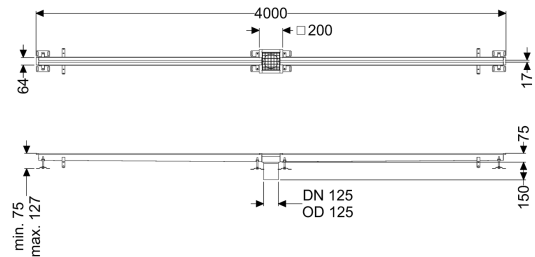

Schlitzrinne Ferrofix ohne Klebeflansch, 17 x 4000 mm, mittig

Artikelinformationen

Artikelnummer: 6102400

GTIN: 4026092099766

Preisgruppe: 80

Produktvorteile

- Aus besonders hygienischem und mechanisch hochbelastbarem Edelstahl
- Mit passenden Grundkörpern variabel kombinierbar

Beschreibung

Die Schlitzrinne Ferrofix aus Edelstahl mit einer Materialstärke von 2,0 mm (im Tauchbad gebeizt) ist mit geschliffenen Sichtstegen, Längs- und Quergefälle, Standfüßen zur Höhennivellierung sowie mit Auslaufstützen aus Edelstahl ausgestattet.

Ausführung

Abdichtung am Aufsatzstück:

Anschlussrand

Position Sinkkasten:

mittig

Allgemeine Merkmale

Material:

Edelstahl 1.4301 (V2A)

Nennweite (DN):

125

Außendurchmesser (DA):

125 mm

Abmessungen

Länge:

4000 mm

Breite: