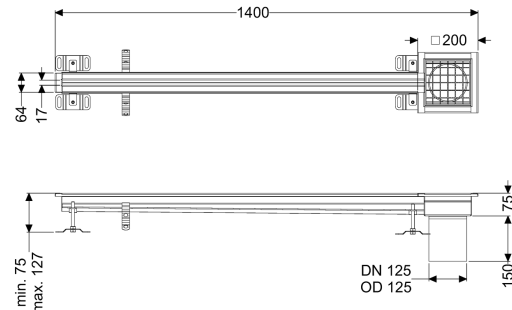

Schlitzrinne Ferrofix ohne Klebeflansch, 17 x 1400 mm, außen

Artikelinformationen

Artikelnummer: 6102141

GTIN: 4026092099711

Preisgruppe: 80

Produktvorteile

- Aus besonders hygienischem und mechanisch hochbelastbarem Edelstahl
- Mit passenden Grundkörpern variabel kombinierbar

Beschreibung

Die Schlitzrinne Ferrofix aus Edelstahl mit einer Materialstärke von 2,0 mm (im Tauchbad gebeizt) ist mit geschliffenen Sichtstegen, Längs- und Quergefälle, Standfüßen zur Höhennivellierung sowie mit Auslaufstützen aus Edelstahl ausgestattet.

Nennweite (DN):

125

Außendurchmesser (DA):

125 mm

Abmessungen

Länge:

1400 mm

Breite:

17 mm

Höhe:

75 mm

Abdeckungsmerkmale

Abdeckungsart:

Gitterrost

Abdeckung Farbe:

silber