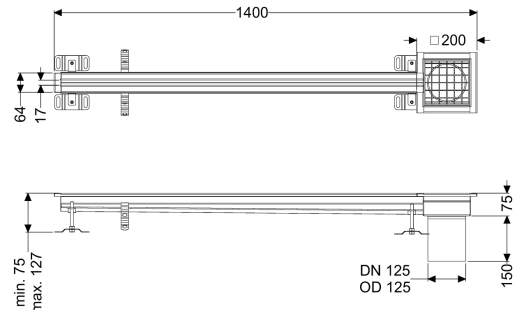

Schlitzrinne Ferrofix ohne Klebeflansch, 17 x 1400 mm, außen

Artikelinformationen

Artikelnummer: 6102141

GTIN: 4026092099711

Preisgruppe: 80

Produktvorteile

- Aus besonders hygienischem und mechanisch hochbelastbarem Edelstahl
- Mit passenden Grundkörpern variabel kombinierbar

Beschreibung

Die Schlitzrinne Ferrofix aus Edelstahl mit einer Materialstärke von 2,0 mm (im Tauchbad gebeizt) ist mit geschliffenen Sichtstegen, Längs- und Quergefälle, Standfüßen zur Höhennivellierung sowie mit Auslaufstützen aus Edelstahl ausgestattet.

Außendurchmesser (DA):

ATEX zertifiziert:

Edelstahl 1.4301 (V2A)

125

125 mm

nein

Abmessungen

Länge:

Breite:

Höhe:

1400 mm

17 mm

75 mm

Abdeckungsmerkmale

Abdeckungsart:

Abdeckung Farbe: