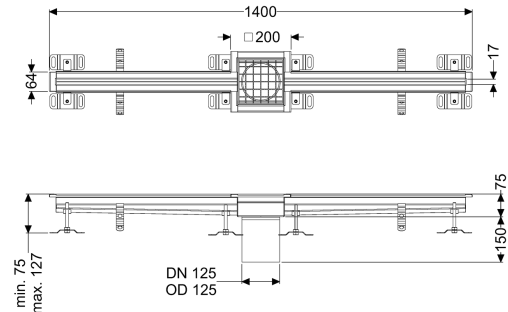

Schlitzrinne Ferrofix ohne Klebeflansch, 17 x 1400 mm, mittig

Artikelinformationen

Artikelnummer: 6102140

GTIN: 4026092099704

Preisgruppe: 80

Produktvorteile

- Aus besonders hygienischem und mechanisch hochbelastbarem Edelstahl
- Mit passenden Grundkörpern variabel kombinierbar

Beschreibung

Die Schlitzrinne Ferrofix aus Edelstahl mit einer Materialstärke von 2,0 mm (im Tauchbad gebeizt) ist mit geschliffenen Sichtstegen, Längs- und Quergefälle, Standfüßen zur Höhennivellierung sowie mit Auslaufstützen aus Edelstahl ausgestattet.

Ausführung

Abdichtung am Aufsatzstück:

Anschlussrand

Position Sinkkasten:

mittig

Allgemeine Merkmale

Material:

Edelstahl 1.4301 (V2A)

Nennweite (DN):

125

Außendurchmesser (DA):

125 mm

Abmessungen

Länge:

1400 mm

Breite: