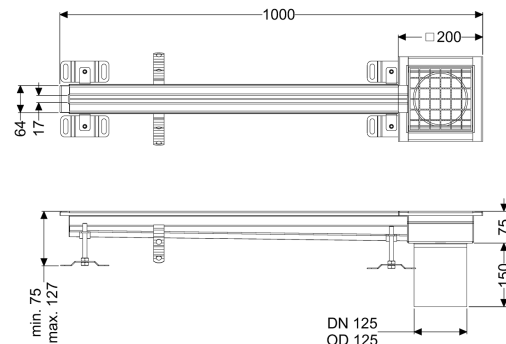

## Schlitzrinne Ferrofix ohne Klebeflansch, 17 x 1000 mm, außen

### Beschreibung

Die Schlitzrinne Ferrofix aus Edelstahl mit einer Materialstärke von 2,0 mm (im Tauchbad gebeizt) ist mit geschliffenen Sichtstegen, Längs- und Quergefälle, Standfüßen zur Höhennivellierung sowie mit Auslaufstützen aus Edelstahl ausgestattet.

#### Allgemeine Merkmale

Material:

Edelstahl 1.4301 (V2A)

Nennweite (DN):

125

Außendurchmesser (DA):

125 mm

ATEX zertifiziert:

#### Abmessungen

Länge:

1000 mm

Breite:

17 mm

Höhe:

75 mm