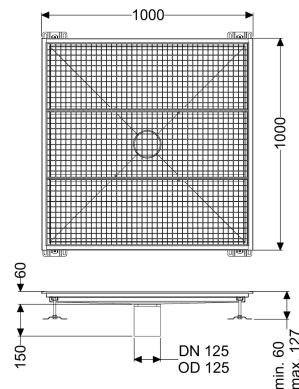

## Bodenwanne Ferrofix ohne Klebeflansch, 1000 x 1000 mm

#### Allgemeine Merkmale

Nennweite (DN):

125

Außendurchmesser (DA):

125 mm

ATEX zertifiziert:

nein

#### Abmessungen

Gewicht netto:

45 kg

Gewicht brutto:

45 kg

Länge:

1000 mm

Breite:

1000 mm

Höhe:

60 mm

Verpackungsmaß Länge:

1190 mm

Verpackungsmaß Breite:

1190 mm

Verpackungsmaß Höhe: