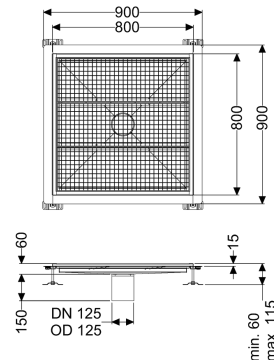

Bodenwanne Ferrofix Klebeflansch H: 15 mm, 800 x 800 mm

Artikelinformationen

Artikelnummer: 6080800

GTIN: 4026092098622

Preisgruppe: 80

Produktvorteile

- Aus besonders hygienischem und mechanisch hochbelastbarem Edelstahl
- Mit passenden Grundkörpern variabel kombinierbar

Beschreibung

Die Bodenwanne Ferrofix aus Edelstahl mit einer Materialstärke von 2,0 mm (im Tauchbad gebeizt) ist mit geschliffenen Sichtstegen, Längs- und Quergefälle, Standfüßen zur Höhennivellierung sowie mit Auslaufstützen aus Edelstahl ausgestattet. Das Rinnenprofil ist passend für Abdichtung im Verbund und hat einen umlaufenden Kleberand (15 mm tief und 50 mm nach außen abgekantet) mit verschweißten Gehrungen. Der Klebeflansch ist geeignet zur Anbindung von Abdichtungen im Verbund, gemäß DIN 18534, für alle Wassereinwirkungsklassen.

Ausführung

Abdichtung am Aufsatzstück:	Anschlussrand
Klebeflansch Höhe:	15 mm

Allgemeine Merkmale

Nennweite (DN):	125
Außendurchmesser (DA):	125 mm
Klebeflansch Höhe:	15 mm
ATEX zertifiziert:	nein

Abmessungen

Gewicht netto:	30 kg
Gewicht brutto:	30 kg
Länge:	800 mm
Breite:	800 mm
Höhe:	60 mm

Verpackungsmaß Länge: 800 mm
Verpackungsmaß Breite: 800 mm
Verpackungsmaß Höhe: 60 mm

Abdeckungsmerkmale

Abdeckungsart: Gitterrost
Abdeckung Farbe: silber
Verriegelung: eingelegt
Belastungsklasse: L 15 (EN 1253-1)
Aufsatzstück Material: Edelstahl 1.4301 (V2A)