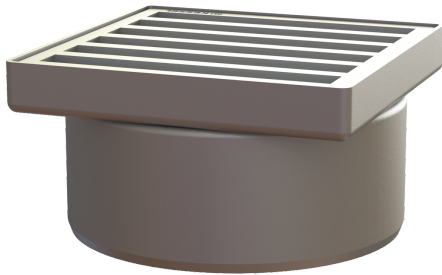

Aufsatzstück Ferrofix Sys 200, Stegrost, V2A, 200 x 200 mm

Artikelinformationen

Artikelnummer: 57420
GTIN: 4026092007587
Preisgruppe: 70

Produktvorteile

- Aus besonders hygienischem und mechanisch hochbelastbarem Edelstahl
- Mit Grundkörpern variabel kombinierbar

Beschreibung

Das Aufsatzstück aus Edelstahl ist in Kombination mit einem Grundkörper des modularen KESSEL-Baukastensystems 200 zur Punktentwässerung im Innenbereich geeignet.

Ausführung	
System:	200
Abmessungen	
Gewicht netto:	4,51 kg
Gewicht brutto:	4,62 kg
Höhe:	110 mm
Verpackungsmaß Länge:	200 mm
Verpackungsmaß Breite:	200 mm
Verpackungsmaß Höhe:	175 mm
Abdeckungsmerkmale	
Abdeckungsart:	Stegrost
Abdeckung Material:	Edelstahl 1.4301 (V2A)
Abdeckung Höhe:	30 mm
Oberfläche:	gebeizt
Verriegelung:	unverriegelt
Belastungsklasse:	M 125 (EN 1253-1)
Rahmen Breite:	200 mm
Rahmen Länge:	200 mm
Form Aufsatzstück:	eckig
Aufsatzstück Material:	Edelstahl 1.4301 (V2A)