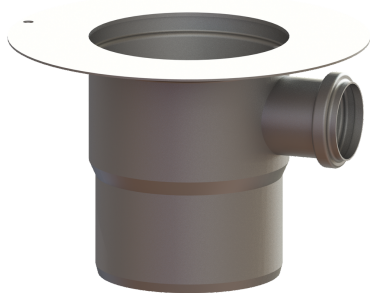

Verlängerungsstück System 125, seidl. Zul. DN 50, Klebefl.

Artikelinformationen

Artikelnummer: 54903
GTIN: 4026092072295
Preisgruppe: 70

Beschreibung

Verlängerungsstück System 125 mit Klebeflansch und seitlichem Zulauf DN 50, mit einer Steckmuffe und Dichtung, zur Verlängerung zwischen Grundkörper und Aufsatzstück.

Ausführung

System: 125
Dichtung: Lippendichtung

Allgemeine Merkmale

Material: Edelstahl

Abmessungen

Gewicht netto: 1,96 kg
Gewicht brutto: 2,12 kg
Durchmesser: 240 mm
Verpackungsmaß Länge: 247 mm
Verpackungsmaß Breite: 247 mm
Verpackungsmaß Höhe: 180 mm

Behälter/Grundkörper

Zulauf Nennweite (DN): 50 mm