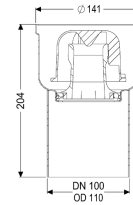

Grundkörper Ferrofix Sys 125, DN 100, Auslauf senkrecht

Artikelinformationen

Artikelnummer: 54430
 GTIN: 4026092053645
 Preisgruppe: 70

Produktvorteile

- Aus besonders hygienischem und mechanisch hochbelastbarem Edelstahl
- Mit Aufsatzstücken variabel kombinierbar

Beschreibung

Der Grundkörper Ferrofix aus Edelstahl dient in Kombination mit einem Aufsatzstück im System 125 der Punktentwässerung und ist mit einem herausnehmbaren Geruchsverschluss und einer Bauzeitschutzabdeckung ausgestattet. Der Auslaufstutzen ist für den Anschluss an SML-Rohre geeignet.

Ausführung

System:	125
Abdichtung am Grundkörper:	Anschlussrand
Sperrwasserhöhe:	50 mm

Allgemeine Merkmale

Norm:	EN 1253-1
Nennweite (DN):	100
Außendurchmesser (DA):	110 mm
Zulassung:	Z-19.53-2414,Z-19.17-1719
Geruchsverschluss:	inklusive

Abmessungen

Gewicht netto:	1,12 kg
Gewicht brutto:	1,28 kg
Länge:	142 mm
Breite:	142 mm
Höhe:	204 mm
Verpackungsmaß Länge:	247 mm
Verpackungsmaß Breite:	247 mm

Verpackungsmaß Höhe:	180 mm
Behälter/Grundkörper	
Auslauf Anzahl:	1
Material Grundkörper:	Edelstahl 1.4301 (V2A)
Stutzen Ausführung:	senkrecht