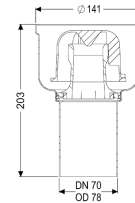

Grundkörper Ferrofix Sys 125, DN 70, Auslauf senkrecht

Artikelinformationen

Artikelnummer: 54410
 GTIN: 4026092053638
 Preisgruppe: 70

Produktvorteile

- Aus besonders hygienischem und mechanisch hochbelastbarem Edelstahl
- Mit Aufsatzstücken variabel kombinierbar

Beschreibung

Der Grundkörper Ferrofix aus Edelstahl dient in Kombination mit einem Aufsatzstück im System 125 der Punktentwässerung und ist mit einem herausnehmbaren Geruchsverschluss und einer Bauzeitschutzabdeckung ausgestattet. Der Auslaufstutzen ist für den Anschluss an SML-Rohre geeignet.

Ausführung

System:	125
Abdichtung am Grundkörper:	Anschlussrand
Sperrwasserhöhe:	50 mm

Allgemeine Merkmale

Norm:	EN 1253-1
Nennweite (DN):	70
Außendurchmesser (DA):	78 mm
Zulassung:	Z-19.53-2414,Z-19.53-2414_V,Z-19.17-1719,Z-19.17-1719_V
Geruchsverschluss:	inklusive

Abmessungen

Gewicht netto:	1,06 kg
Gewicht brutto:	1,22 kg
Länge:	142 mm
Breite:	142 mm
Höhe:	204 mm
Verpackungsmaß Länge:	247 mm

Verpackungsmaß Breite:	247 mm
Verpackungsmaß Höhe:	180 mm
Behälter/Grundkörper	
Auslauf Anzahl:	1
Material Grundkörper:	Edelstahl 1.4301 (V2A)
Stutzen Ausführung:	senkrecht