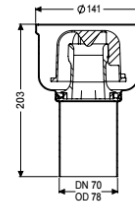

## Grundkörper Ferrofix Sys 125, DN 70, Auslauf senkrecht

#### Ausführung

System:	125
Abdichtung am Grundkörper:	Anschlussrand
Sperrwasserhöhe:	50 mm

#### Allgemeine Merkmale

Norm:	EN 1253-1
Nennweite (DN):	70
Außendurchmesser (DA):	78 mm
Zulassung:	Z-19.53-2414,Z-19.17-1719
ATEX zertifiziert:	nein
Geruchsverschluss:	inklusive

#### Abmessungen

Gewicht netto:	1,06 kg
Gewicht brutto:	1,22 kg
Länge:	142 mm
Breite:	142 mm
Höhe:	204 mm
Verpackungsmaß Länge:	247 mm

Verpackungsmaß Breite:	247 mm
Verpackungsmaß Höhe:	180 mm
Behälter/Grundkörper	
Auslauf Anzahl:	1
Material Grundkörper:	Edelstahl 1.4301 (V2A)
Stutzen Ausführung:	senkrecht