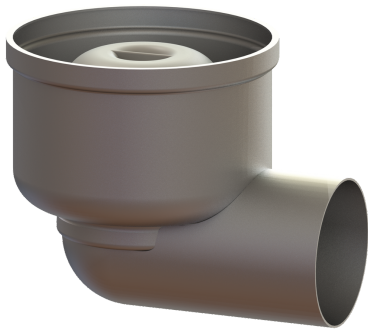

Grundkörper Ferrofix Sys 125, DN 70, Auslauf seitlich

Artikelinformationen

Artikelnummer: 54400
 GTIN: 4026092053614
 Preisgruppe: 70

Produktvorteile

- Aus besonders hygienischem und mechanisch hochbelastbarem Edelstahl
- Mit Aufsatzstücken variabel kombinierbar

Beschreibung

Der Grundkörper Ferrofix aus Edelstahl dient in Kombination mit einem Aufsatzstück im System 125 der Punktentwässerung und ist mit einem herausnehmbaren Geruchsverschluss und einer Bauzeitschutzabdeckung ausgestattet. Der Auslaufstutzen ist für den Anschluss an SML-Rohre geeignet.

Ausführung

System:	125
Abdichtung am Grundkörper:	Anschlussrand
Sperrwasserhöhe:	50 mm

Allgemeine Merkmale

Norm:	EN 1253-1
Nennweite (DN):	70
Außendurchmesser (DA):	78 mm
Geruchsverschluss:	inklusive

Abmessungen

Material Grundkörper:

Stutzen Ausführung:

1

Edelstahl 1.4301 (V2A)

waagrecht