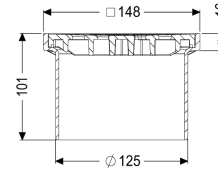

Aufsatzstück Schlitzrost schwarz, 150 x 150 mm, K 3

Artikelinformationen

Artikelnummer: 48193
 GTIN: 4026092034231
 Preisgruppe: 10

Produktvorteile

- Mit Grundkörpern variabel kombinierbar

Beschreibung

Das Aufsatzstück ist in Kombination mit einem Grundkörper des modularen KESSEL-Baukastensystems zur Punktentwässerung im Innenbereich geeignet.

Ausführung

System: 125

Allgemeine Merkmale

ATEX zertifiziert: nein

Abmessungen

Gewicht netto: 0,34 kg
 Gewicht brutto: 0,38 kg
 Höhe: 100 mm
 Verpackungsmaß Länge: 150 mm
 Verpackungsmaß Breite: 150 mm
 Verpackungsmaß Höhe: 100 mm

Abdeckungsmerkmale

Abdeckungsart: Schlitzrost
 Abdeckung Material: ABS
 Abdeckung Farbe: schwarz
 Abdeckung Höhe: 16 mm
 Rahmen Material: ABS
 Verriegelung: eingelegt
 Belastungsklasse: K 3 (EN 1253-1)

| | |
|------------------------|--------|
| Rost Design: | Kessel |
| Rahmen Breite: | 150 mm |
| Rahmen Länge: | 150 mm |
| Form Aufsatzstück: | eckig |
| Aufsatzstück Material: | ABS |