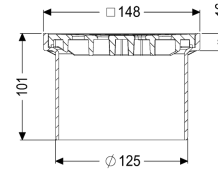

## Aufsatzstück Schlitzrost schwarz, 150 x 150 mm, K 3

#### Abmessungen

Gewicht netto: 0,34 kg  
 Gewicht brutto: 0,38 kg  
 Höhe: 100 mm  
 Verpackungsmaß Länge: 150 mm  
 Verpackungsmaß Breite: 150 mm  
 Verpackungsmaß Höhe: 100 mm

#### Abdeckungsmerkmale

Abdeckungsart: Schlitzrost  
 Abdeckung Material: ABS  
 Abdeckung Farbe: schwarz  
 Abdeckung Höhe: 16 mm  
 Rahmen Material: ABS  
 Verriegelung: eingelegt  
 Belastungsklasse: K 3 (EN 1253-1)  
 Rost Design: Kessel  
 Rahmen Breite: 150 mm  
 Rahmen Länge: 150 mm