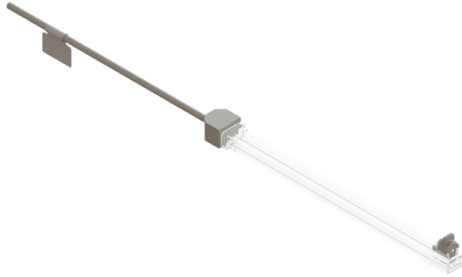

Lichtleiste LED RGB, Wandablauf Scada

Artikelinformationen

Artikelnummer: 48018
GTIN: 4026092061855
Preisgruppe: 10

Beschreibung

LED-Lichtleiste RGB für Wandablauf Scada, mit Farbwechsel

Abmessungen

Gewicht netto:	0,59 kg
Gewicht brutto:	0,59 kg
Länge:	386 mm
Verpackungsmaß Länge:	230 mm
Verpackungsmaß Breite:	190 mm
Verpackungsmaß Höhe:	55 mm