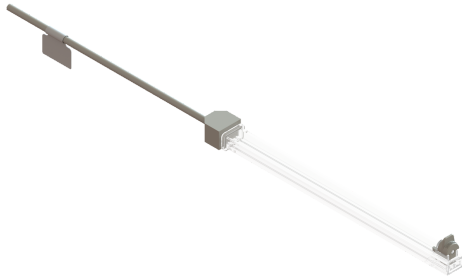

Lichtleiste LED RGB, Wandablauf Scada

Artikelinformationen

Artikelnummer: 48018
GTIN: 4026092061855
Preisgruppe: 10

Beschreibung

LED-Lichtleiste RGB für Wandablauf Scada, mit Farbwechsel

Abmessungen	
Gewicht netto:	0,59 kg
Gewicht brutto:	0,59 kg
Länge:	386 mm
Verpackungsmaß Länge:	230 mm
Verpackungsmaß Breite:	190 mm
Verpackungsmaß Höhe:	55 mm