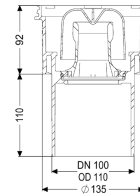

Grundkörper Practicus DN 100, Auslauf senkrecht

Artikelinformationen

Artikelnummer: 45210
GTIN: 4026092033593
Preisgruppe: 10

Produktvorteile

- Hygiene: hygienisches absolut korrosionsfreies und langlebiges Material
- absolut korrosionsfreies und langlebiges Material
- Brandschutz: kombinierbar mit dem Brand- und Rauchgasschutz Fire-Kit

Beschreibung

Der Grundkörper Practicus aus Kunststoff dient in Kombination mit einem Aufsatzstück der Punktentwässerung und ist mit einem herausnehmbaren Geruchsverschluss und einer Bauzeitschutzabdeckung ausgestattet. Der Ablauf erfüllt besondere Schallschutzanforderungen gemäß den Messungen des Fraunhofer Instituts Stuttgart.

Ausführung

System:	125
Abdichtung am Aufsatzstück:	Anschlussrand
Abdichtung am Grundkörper:	Anschlussrand
Sperrwasserhöhe:	50 mm

Allgemeine Merkmale

Nennweite (DN):	100
Außendurchmesser (DA):	110 mm
Zulassung:	Z-19.53-2414,Z-19.17-1719
ATEX zertifiziert:	nein
Geruchsverschluss:	inklusive

Abmessungen

Gewicht netto:	0,74 kg
Gewicht brutto:	0,85 kg