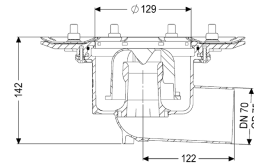

Grundkörper Practicus Pressfl., DN 70, Auslauf seitlich

Artikelinformationen

Artikelnummer: 45179
GTIN: 4026092033784
Preisgruppe: 10

Produktvorteile

- Hygiene: hygienisches absolut korrosionsfreies und langlebiges Material
- absolut korrosionsfreies und langlebiges Material

Beschreibung

Der Grundkörper Practicus aus Kunststoff dient in Kombination mit einem Aufsatzstück der Punktentwässerung und ist mit einem herausnehmbaren Geruchsverschluss und einer Bauzeitschutzabdeckung ausgestattet. Der Ablauf erfüllt besondere Schallschutzanforderungen gemäß den Messungen des Fraunhofer Instituts Stuttgart.

Ausführung

System:	125
Abdichtung am Aufsatzstück:	zu verklebende beiliegende Dichtmanschette (bd) nach DIN 18534
Abdichtung am Grundkörper:	Pressdichtungsflansch (geeignet zur Ausbildung von wasserdichten Abdichtungen)
Sperrwasserhöhe:	50 mm

Allgemeine Merkmale

Nennweite (DN):	70
Außendurchmesser (DA):	75 mm
ATEX zertifiziert:	nein
Geruchsverschluss:	inklusive

Abmessungen

Gewicht netto:	1,8 kg
Gewicht brutto:	2,08 kg
Durchmesser:	273 mm