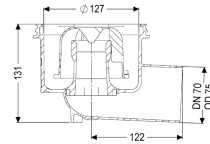

Grundkörper Practicus DN 70, Auslauf seitlich

Artikelinformationen

Artikelnummer: 45170
GTIN: 4026092033555
Preisgruppe: 10

Produktvorteile

- Hygiene: hygienisches absolut korrosionsfreies und langlebiges Material
- absolut korrosionsfreies und langlebiges Material

Beschreibung

Der Grundkörper Practicus aus Kunststoff dient in Kombination mit einem Aufsatzstück der Punktentwässerung und ist mit einem herausnehmbaren Geruchsverschluss und einer Bauzeitschutzabdeckung ausgestattet. Der Ablauf erfüllt besondere Schallschutzanforderungen gemäß den Messungen des Fraunhofer Instituts Stuttgart.

Ausführung

System:	125
Abdichtung am Aufsatzstück:	Anschlussrand
Abdichtung am Grundkörper:	Anschlussrand
Sperrwasserhöhe:	50 mm

Allgemeine Merkmale

Nennweite (DN):	70
Außendurchmesser (DA):	75 mm
Geruchsverschluss:	inklusive
Nachhaltig:	durch Einsatz von Rezyklat-Material

Abmessungen

Gewicht netto:	0,6 kg
Gewicht brutto:	0,71 kg
Durchmesser:	135 mm
Höhe:	132 mm
Verpackungsmaß Länge:	200 mm