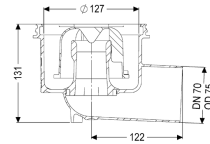

Grundkörper Practicus DN 70, Auslauf seitlich

Artikelinformationen

Artikelnummer: 45170
GTIN: 4026092033555
Preisgruppe: 10

Produktvorteile

- Hygiene: hygienisches absolut korrosionsfreies und langlebiges Material
- absolut korrosionsfreies und langlebiges Material

Beschreibung

Der Grundkörper Practicus aus Kunststoff dient in Kombination mit einem Aufsatzstück der Punktentwässerung und ist mit einem herausnehmbaren Geruchsverschluss und einer Bauzeitschutzabdeckung ausgestattet. Der Ablauf erfüllt besondere Schallschutzanforderungen gemäß den Messungen des Fraunhofer Instituts Stuttgart.

Ausführung

System:	125
Abdichtung am Aufsatzstück:	Anschlussrand
Abdichtung am Grundkörper:	Anschlussrand
Sperrwasserhöhe:	50 mm

Allgemeine Merkmale

Nennweite (DN):	70
Außendurchmesser (DA):	75 mm
ATEX zertifiziert:	nein
Geruchsverschluss:	inklusive

Abmessungen

Gewicht netto:	0,6 kg
Gewicht brutto:	0,71 kg
Durchmesser:	135 mm
Höhe:	132 mm
Verpackungsmaß Länge:	200 mm