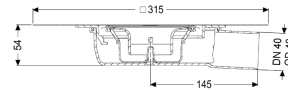

Grundkörper Der Ultraflache 54 DN 50, WaD, Geruchsverschluss 22 mm

Artikelinformationen

Artikelnummer: 44750M
 GTIN: 4026092080702
 Preisgruppe: 10

Produktvorteile

- inklusive herausnehmbarer Geruchsverschluss im Aufsatzstück
- Geringe Einbauhöhe
- Wissenschaftlich bestätigte Schallschutzwirkung

Beschreibung

Der Grundkörper für Bodenabläufe Der Ultraflache 54 besteht aus Kunststoff und ist mit einem beiliegenden Geruchsverschluss zur Montage in einem Aufsatzstück ausgestattet. Bei Sickerwasseröffnung offen, kein Fluten der Abdichtungsebene bei Aufstau.

Ausführung

System:	125
Sickerwasseröffnung:	optional
Abdichtung am Grundkörper:	werksseitig angebrachte Dichtmanschette (WaD) nach DIN 18534
Wassereinwirkungsklasse nach DIN 18534-1 (bis einschließlich):	W3-I
Sperrwasserhöhe:	22 mm

Allgemeine Merkmale

Nennweite (DN):	50
Außendurchmesser (DA):	50 mm
Geruchsverschluss:	inklusive

Abmessungen

Gewicht netto:	0,37 kg
----------------	---------

Gewicht brutto:	0,41 kg
Länge:	246 mm
Breite:	200 mm
Höhe:	54 mm
Verpackungsmaß Länge:	315 mm
Verpackungsmaß Breite:	315 mm
Verpackungsmaß Höhe:	59,7 mm
Behälter/Grundkörper	
Auslauf Anzahl:	1
Material Grundkörper:	ABS