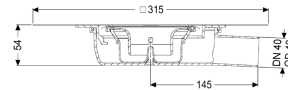

## Grundkörper Der Ultraflache 54 DN 40, WaD, Geruchsverschluss 22 mm

#### Allgemeine Merkmale

Nennweite (DN):	40
Außendurchmesser (DA):	40 mm
ATEX zertifiziert:	nein
Geruchsverschluss:	inklusive

#### Abmessungen

Gewicht netto:	0,38 kg
Gewicht brutto:	0,42 kg
Länge:	246 mm
Breite:	200 mm
Höhe:	54 mm
Verpackungsmaß Länge:	315 mm
Verpackungsmaß Breite:	315 mm
Verpackungsmaß Höhe:	56,1 mm

Behälter/Grundkörper	
Auslauf Anzahl:	1
Material Grundkörper:	ABS