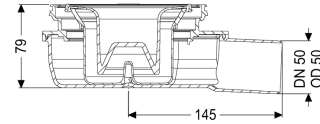

Grundkörper Der Ultraflache 79 DN 50, Geruchsverschluss 50 mm

Artikelinformationen

Artikelnummer: 44700
 GTIN: 4026092080733
 Preisgruppe: 10

Produktvorteile

- inklusive herausnehmbarer Geruchsverschluss im Aufsatzstück
- Geringe Einbauhöhe
- Wissenschaftlich bestätigte Schallschutzwirkung

Beschreibung

Der Grundkörper für Bodenabläufe Der Ultraflache 79 besteht aus Kunststoff und ist mit einem beiliegenden Geruchsverschluss zur Montage in einem Aufsatzstück ausgestattet.

Ausführung

System:	125
Sickerwasseröffnung:	optional
Sperrwasserhöhe:	50 mm

Allgemeine Merkmale

Norm:	EN 1253-1
Nennweite (DN):	50
Außendurchmesser (DA):	50 mm
ATEX zertifiziert:	nein
Geruchsverschluss:	inklusive

Abmessungen

Gewicht netto:	0,36 kg
Gewicht brutto:	0,4 kg
Länge:	227 mm
Breite:	163 mm
Höhe:	79 mm
Verpackungsmaß Länge:	226,9 mm

Verpackungsmaß Breite:	163 mm
Verpackungsmaß Höhe:	84,2 mm
Behälter/Grundkörper	
Auslauf Anzahl:	1
Material Grundkörper:	ABS