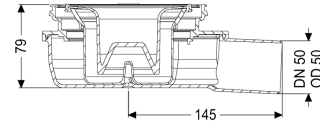

Grundkörper Der Ultraflache 79 DN 50, Geruchsverschluss 50 mm

Artikelinformationen

Artikelnummer: 44700
 GTIN: 4026092080733
 Preisgruppe: 10

Produktvorteile

- inklusive herausnehmbarer Geruchsverschluss im Aufsatzstück
- Geringe Einbauhöhe
- Wissenschaftlich bestätigte Schallschutzwirkung

Beschreibung

Der Grundkörper für Bodenabläufe Der Ultraflache 79 besteht aus Kunststoff und ist mit einem beiliegenden Geruchsverschluss zur Montage in einem Aufsatzstück ausgestattet.

Ausführung

System:	125
Sickerwasseröffnung:	optional
Sperrwasserhöhe:	50 mm

Allgemeine Merkmale

Norm:	EN 1253-1
Nennweite (DN):	50
Außendurchmesser (DA):	50 mm
Geruchsverschluss:	inklusive

Abmessungen

Gewicht netto:	0,36 kg
Gewicht brutto:	0,4 kg
Länge:	227 mm
Breite:	163 mm
Höhe:	79 mm
Verpackungsmaß Länge:	226,9 mm
Verpackungsmaß Breite:	163 mm

Verpackungsmaß Höhe: 84,2 mm

Behälter/Grundkörper

Auslauf Anzahl:

1

Material Grundkörper:

ABS