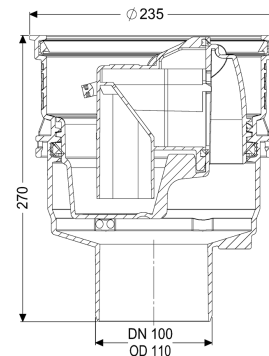

Grundkörper Universale Plus senkrecht, mit Geruchsverschluss

Artikelinformationen

Artikelnummer: 29103
 GTIN: 4026092096963
 Preisgruppe: 10

Produktvorteile

- Nachhaltig durch Einsatz von Rezyklat-Material
- Zuläufe über der Bodenplatte - keine Durchdringung erforderlich
- Senkrechter Auslauf für einfache Montage und einfache Zugänglichkeit zur Grundleitung

Ausführung

Schlammeimer:	ja
WU-Flansch:	ohne
Sperrwasserhöhe:	60 mm

Allgemeine Merkmale

Farbe:	schwarz
Norm:	EN 1253
Nennweite (DN):	100
Abwasserart:	fäkalienfrei
Einbausituation:	Einbau in die Bodenplatte
Geruchsverschluss:	inklusive

Abmessungen

Gewicht netto:	1,73 kg
Gewicht brutto:	2,22 kg
Durchmesser:	235 mm

Aussparungsmaß Breite:	310 mm
Aussparungsmaß Länge:	310 mm
Art der Höhenverstellbarkeit:	teleskopisches Aufsatzstück
Höhe:	270 mm
Verpackungsmaß Länge:	296 mm
Verpackungsmaß Breite:	266 mm
Verpackungsmaß Höhe:	315 mm
Behälter/Grundkörper	
Auslauf Nennweite (DA):	110 mm
Auslauf Nennweite (DN):	100 mm
Stutzen Ausführung:	senkrecht
Abdeckungsmerkmale	
Schlammeimer:	ja