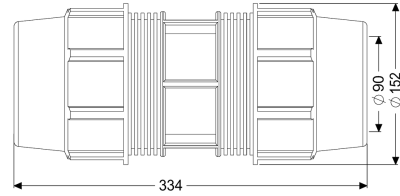

Klemmverbinder für Druckleitung, DN 80/80

Artikelinformationen

Artikelnummer: 28090
GTIN: 4026092098073
Preisgruppe: 60

Beschreibung

Klemmverbinder zum bauseitigen Anschluss von Druckleitungen, DN 80/80

Abmessungen

| | |
|------------------------|---------|
| Gewicht netto: | 1,93 kg |
| Gewicht brutto: | 2,25 kg |
| Verpackungsmaß Länge: | 386 mm |
| Verpackungsmaß Breite: | 163 mm |
| Verpackungsmaß Höhe: | 198 mm |