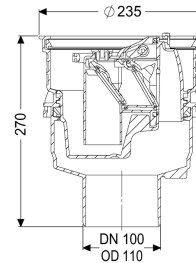

## Grundkörper Universale Plus senkrecht, mit Rückstauverschluss

#### Abmessungen

Gewicht netto:	1,85 kg
Gewicht brutto:	2,34 kg
Durchmesser:	235 mm
Aussparungsmaß Breite:	310 mm
Aussparungsmaß Länge:	310 mm
Art der Höhenverstellbarkeit:	teleskopisches Aufsatzstück
Höhe:	270 mm
Verpackungsmaß Länge:	296 mm
Verpackungsmaß Breite:	266 mm
Verpackungsmaß Höhe:	315 mm
Behälter/Grundkörper	
Stützen Ausführung:	senkrecht
Abdeckungsmerkmale	
Schlammeimer:	ja