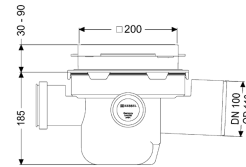

Grundkörper Der Universale DN 100, Rost schwarz, Rückstauschutz

Artikelinformationen

Artikelnummer: 27611
 GTIN: 4026092007822
 Preisgruppe: 10

Produktvorteile

- Flexibler Einbau: teleskopisches Aufsatzstück drehbar - neigbar - höhenverstellbar
- Integrierter Rückstauschutz
- Flexible Planung durch drei feste serienmäßige Zuläufe

Beschreibung

Der Ablauf aus Kunststoff ist mit einem herausnehmbaren Rückstauverschluss mit zwei Rückstauklappen, einem handverriegelbaren Notverschluss sowie einem Schlammeimer ausgestattet. Der Grundkörper verfügt außerdem über zwei Zuläufe DN 50 und einen Zulauf DN 70 mit Blindstopfen.

Ausführung

Schlammeimer:	ja
Notverschluss:	ja
WU-Flansch:	ohne
Mechanische Rückstauklappen:	2

Allgemeine Merkmale

Farbe:	schwarz
Norm:	EN 1253
Nennweite (DN):	100
Außendurchmesser (DA):	110 mm
Abwasserart:	fäkalienfrei
Einbausituation:	Einbau in die Bodenplatte
Auslieferungszustand:	installationsfertig
Rückstauschutz:	Typ 5
ATEX zertifiziert:	nein
Geruchsverschluss:	inklusive

Abmessungen	
Gewicht netto:	2,69 kg
Gewicht brutto:	3,02 kg
Aussparungsmaß Breite:	320 mm
Aussparungsmaß Länge:	400 mm
Einbautiefe:	216 - 276 mm
Art der Höhenverstellbarkeit:	teleskopisches Aufsatzstück
Länge:	380 mm
Breite:	300 mm
Verpackungsmaß Länge:	380 mm
Verpackungsmaß Breite:	295 mm
Verpackungsmaß Höhe:	257 mm
Behälter/Grundkörper	
Stutzen Ausführung:	waagrecht
Abdeckungsmerkmale	
Abdeckungsart:	Schlitzrost
Abdeckung Material:	Kunststoff
Abdeckung Farbe:	schwarz
Belastungsklasse:	K 3 (EN 1253-1)
Rostgröße Länge:	188 mm
Rostgröße Breite:	188 mm
Rostgröße Höhe:	25 mm
Schlammeimer:	ja
Rost	
Rostgröße Länge:	188 mm
Rostgröße Breite:	188 mm
Rostgröße Höhe:	25 mm