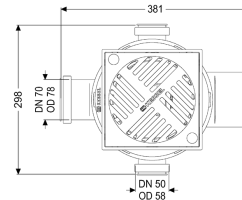

Grundkörper Der Universale DN 100, Rost schwarz, Rückstauschutz

Artikelinformationen

Artikelnummer: 27611
 GTIN: 4026092007822
 Preisgruppe: 10

Produktvorteile

- Flexibler Einbau: teleskopisches Aufsatzstück drehbar - neigbar - höhenverstellbar
- Integrierter Rückstauschutz
- Flexible Planung durch drei feste serienmäßige Zuläufe

Beschreibung

Der Ablauf aus Kunststoff ist mit einem herausnehmbaren Rückstauverschluss mit zwei Rückstauklappen, einem handverriegelbaren Notverschluss sowie einem Schlammeimer ausgestattet. Der Grundkörper verfügt außerdem über zwei Zuläufe DN 50 und einen Zulauf DN 70 mit Blindstopfen.

Ausführung

Schlammeimer:	ja
Notverschluss:	ja
WU-Flansch:	ohne
Mechanische Rückstauklappen:	2

Allgemeine Merkmale

Farbe:	schwarz
Norm:	EN 1253
Nennweite (DN):	100
Außendurchmesser (DA):	110 mm
Abwasserart:	fäkalienfrei
Einbausituation:	Einbau in die Bodenplatte
Auslieferungszustand:	installationsfertig
Rückstauschutz:	Typ 5
ATEX zertifiziert:	nein
Geruchsverschluss:	inklusive

Abmessungen	
Gewicht netto:	2,69 kg
Gewicht brutto:	3,02 kg
Aussparungsmaß Breite:	320 mm
Aussparungsmaß Länge:	400 mm
Einbautiefe:	216 - 276 mm
Art der Höhenverstellbarkeit:	teleskopisches Aufsatzstück
Länge:	380 mm
Breite:	300 mm
Verpackungsmaß Länge:	380 mm
Verpackungsmaß Breite:	295 mm
Verpackungsmaß Höhe:	257 mm
Behälter/Grundkörper	
Stutzen Ausführung:	waagrecht
Abdeckungsmerkmale	
Abdeckungsart:	Schlitzrost
Abdeckung Material:	Kunststoff
Abdeckung Farbe:	schwarz
Belastungsklasse:	K 3 (EN 1253-1)
Rostgröße Länge:	188 mm
Rostgröße Breite:	188 mm
Rostgröße Höhe:	25 mm
Schlammeimer:	ja
Rost	
Rostgröße Länge:	188 mm
Rostgröße Breite:	188 mm
Rostgröße Höhe:	25 mm